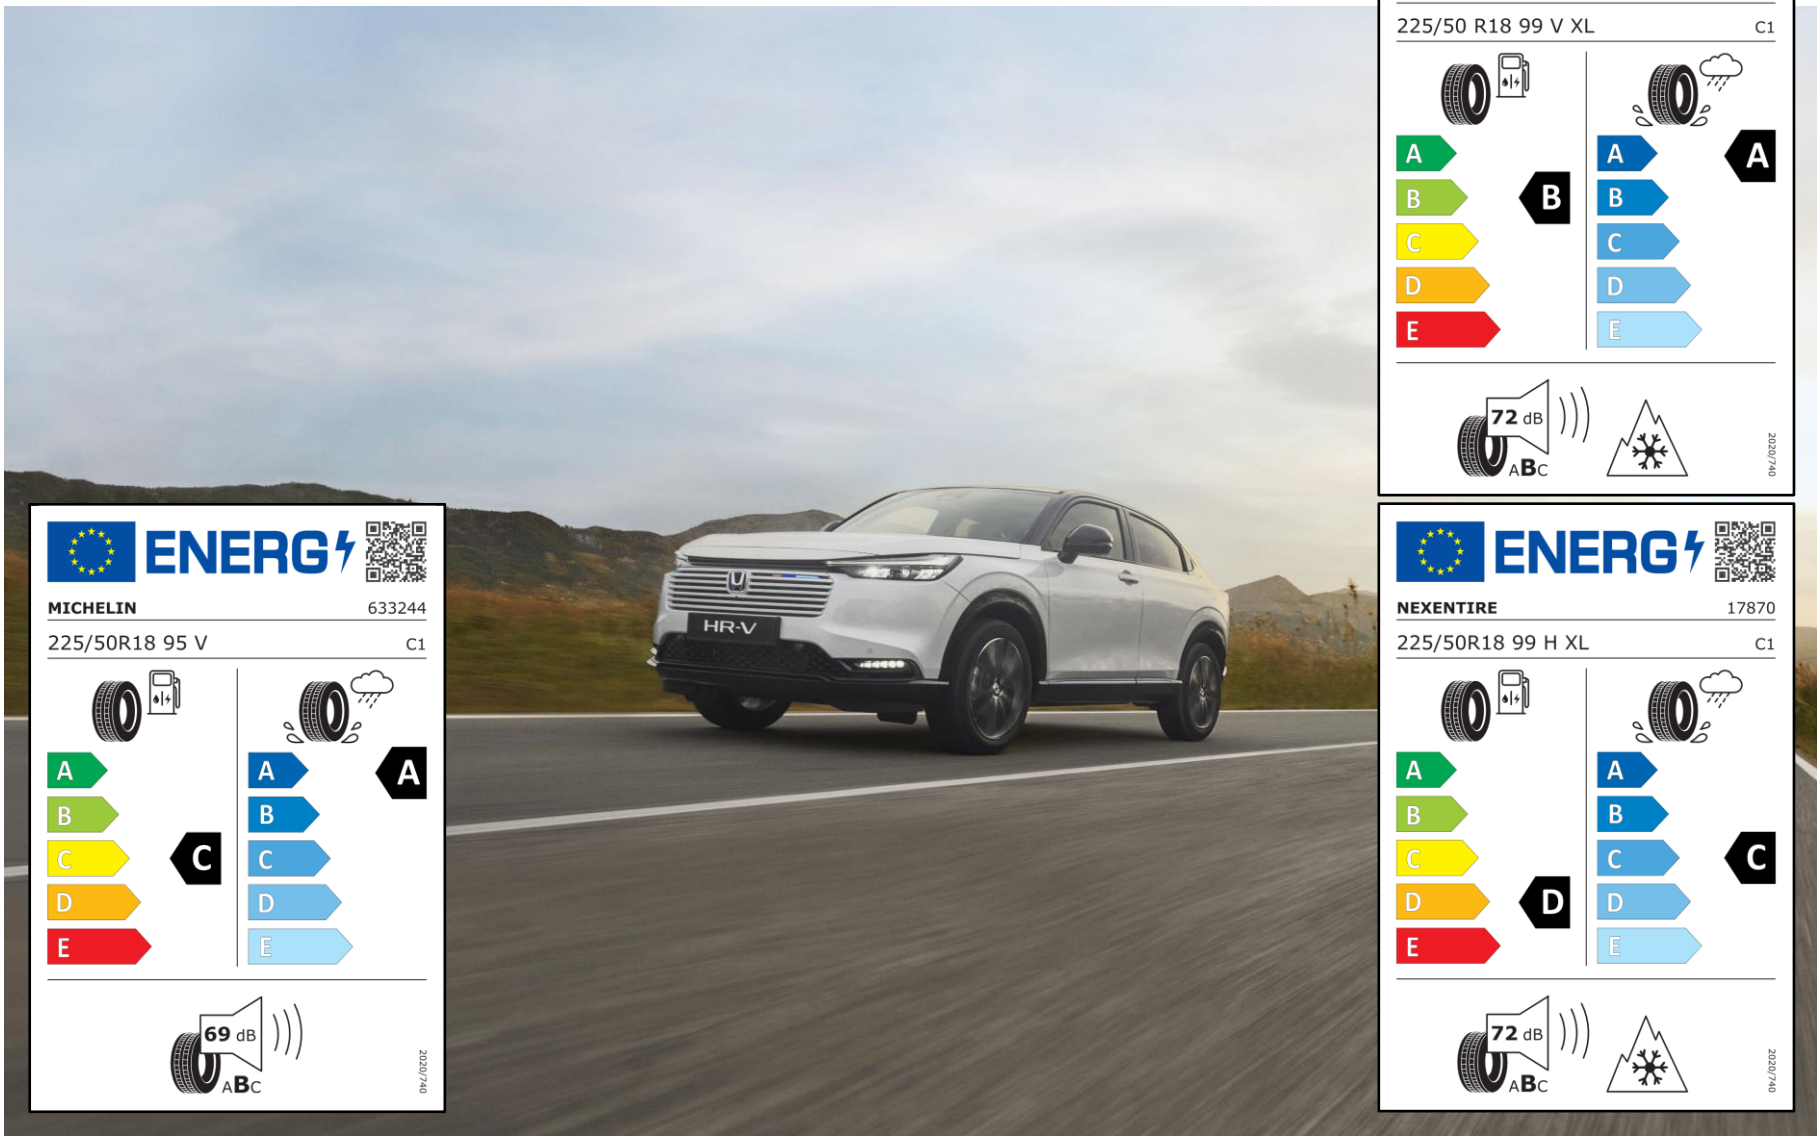

HR-V

ENERG 

BRIDGESTONE 61261800

225/50 R18 99 V XL C1

	
A	A
B	B
C	C
D	D
E	E

B

A

 72 dB ABC

2020/740

ENERG 

MICHELIN 633244

225/50R18 95 V C1

	
A	A
B	B
C	C
D	D
E	E

C

A

 69 dB ABC